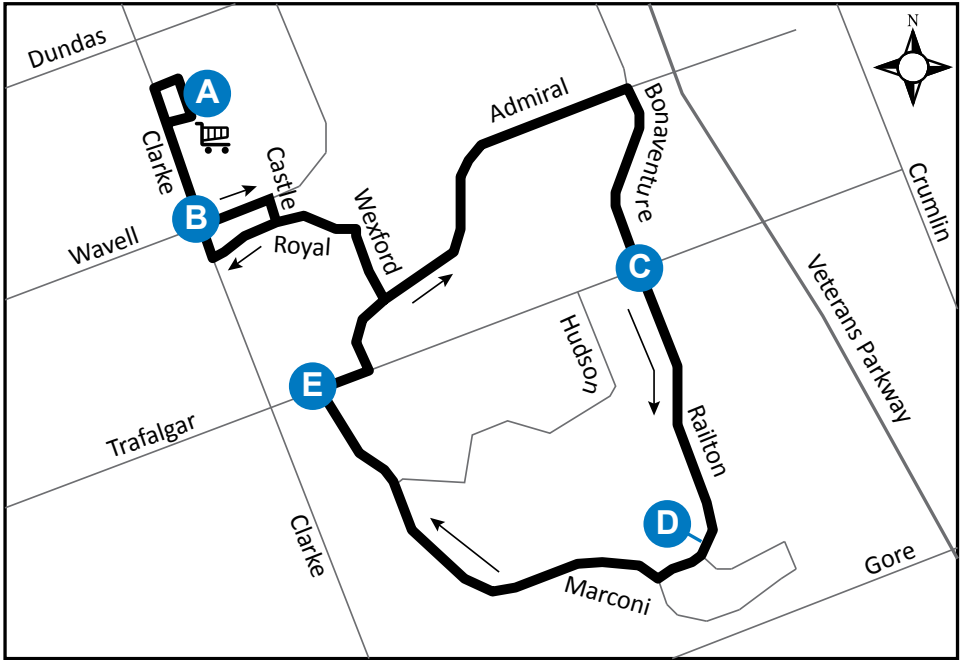

## Map Legend

Effective: September 4th, 2016

Timepoint

Shopping Centre

Route Direction

**ROUTE 35 - MONDAY-FRIDAY**

<b>SOUTHBOUND</b>			<b>NORTHBOUND</b>			
ARGYLE MALL	WAVELL & CLARKE	BONAVENTURE & TRAFALGAR	RAILTON & PORTSMOUTH	MARCONI & TRAFALGAR	CLARKE & WAVELL	ARGYLE MALL
<b>A</b>	<b>B</b>	<b>C</b>	<b>D</b>	<b>E</b>	<b>B</b>	<b>A</b>
LVS						ARR
-	-	5:48	5:51	5:56	6:01	6:03
6:08	6:11	6:18	6:21	6:26	6:31	6:33
6:38	6:41	6:48	6:51	6:56	7:01	7:03
7:08	7:11	7:18	7:21	7:26	7:31	7:33
7:38	7:41	7:48	7:51	7:56	8:01	8:03
8:08	8:11	8:18	8:21	8:26	8:31	8:33
8:38	8:41	8:48	8:51	8:56	9:01	9:03
9:08	9:11	9:18	9:21	9:26	9:31	9:33
9:38	9:41	9:48	9:51	9:56	10:01	10:03
10:08	10:11	10:18	10:21	10:26	10:31	10:33
10:38	10:41	10:48	10:51	10:56	11:01	11:03
11:08	11:11	11:18	11:21	11:26	11:31	11:33
11:38	11:41	11:48	11:51	11:56	12:01	12:03
12:08	12:11	12:18	12:21	12:26	12:31	12:33
12:38	12:41	12:48	12:51	12:56	1:01	1:03
1:08	1:11	1:18	1:21	1:26	1:31	1:33
1:38	1:41	1:48	1:51	1:56	2:01	2:03
2:08	2:11	2:18	2:21	2:26	2:31	2:33
2:38	2:41	2:48	2:51	2:56	3:01	3:03
3:08	3:11	3:18	3:21	3:26	3:31	3:33
3:38	3:41	3:48	3:51	3:56	4:01	4:03
4:08	4:11	4:18	4:21	4:26	4:31	4:33
4:38	4:41	4:48	4:51	4:56	5:01	5:03
5:08	5:11	5:18	5:21	5:26	5:31	5:33
5:38	5:41	5:48	5:51	5:56	6:01	6:03
6:08	6:11	6:18	6:21	6:26	6:31	6:33
6:38	6:41	6:48	6:51	6:56	7:01	7:03
7:08	7:11	7:18	7:21	7:26	7:31	7:33
7:38	7:41	7:48	7:51	7:56	8:01	8:03
8:08	8:11	8:18	8:21	8:26	8:31	8:33
8:38	8:41	8:48	8:51	8:56	9:01	9:03
9:08	9:11	9:18	9:21	To Garage Note 1		